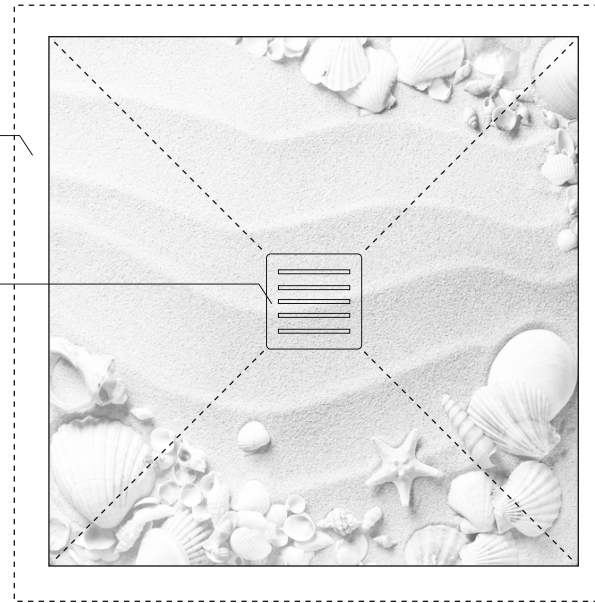

# Technisches Detail:

PVC - Acryl Board, Saxoboard Duschelement Slimline Superflach mit waagrechtem Bodenablauf (vierseitiges Gefälle)

Ablaufleistung 0,7 l/s  
Gesamteinbauhöhe 75 mm  
Siphon zum Reinigen

Abdichtungsmatte mit  
umlaufenden Überstand

Acryl-Abfluss mit Motiv  
und Geruchsverschluss

Maßstab 1:10