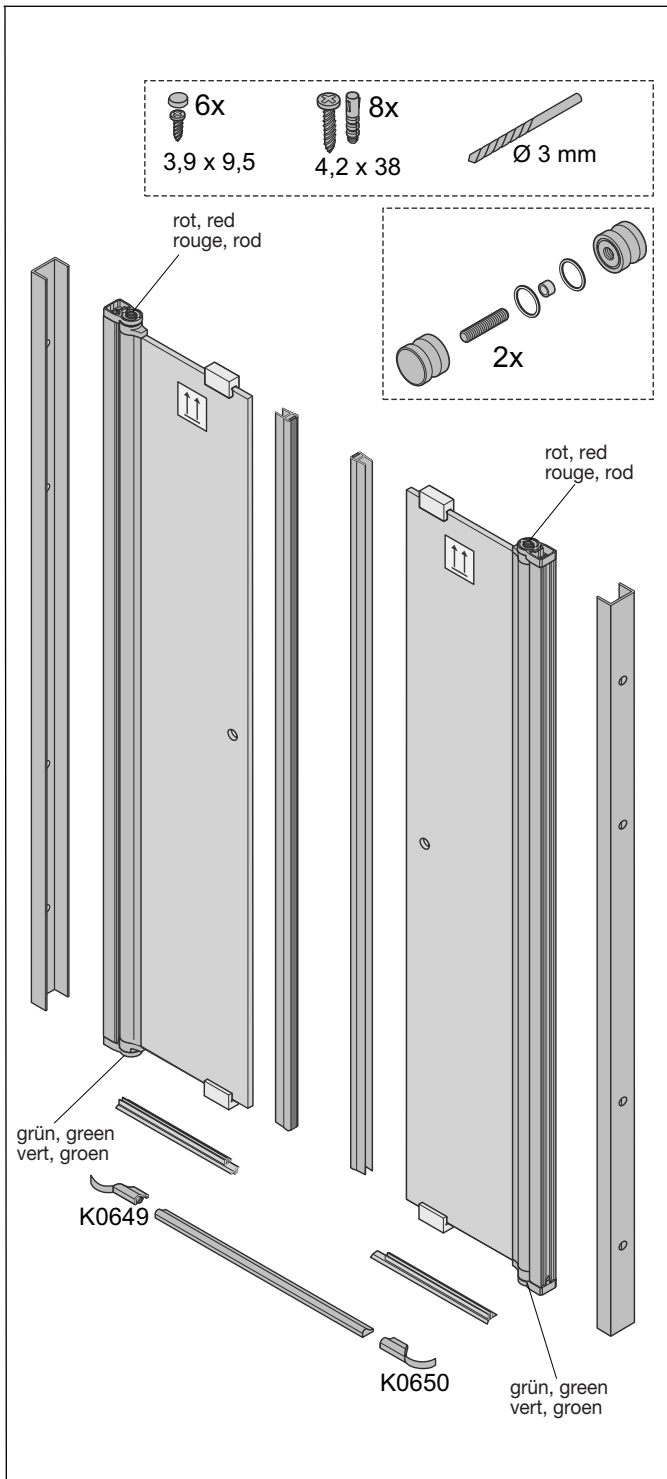

# Montageanleitung Installation instructions Instructions de montage Montagehandleiding

PT 0601/1631  
SW 0603  
BSW 0606

# PT 0601 + SW 0603

**1**

A	B	C
700	675-695	675-695
750	725-745	725-745
800	775-795	775-795
900	875-895	875-895
1000	975-995	975-995
<b>SOM</b>	A-≥15	A-≥10

2

3

4