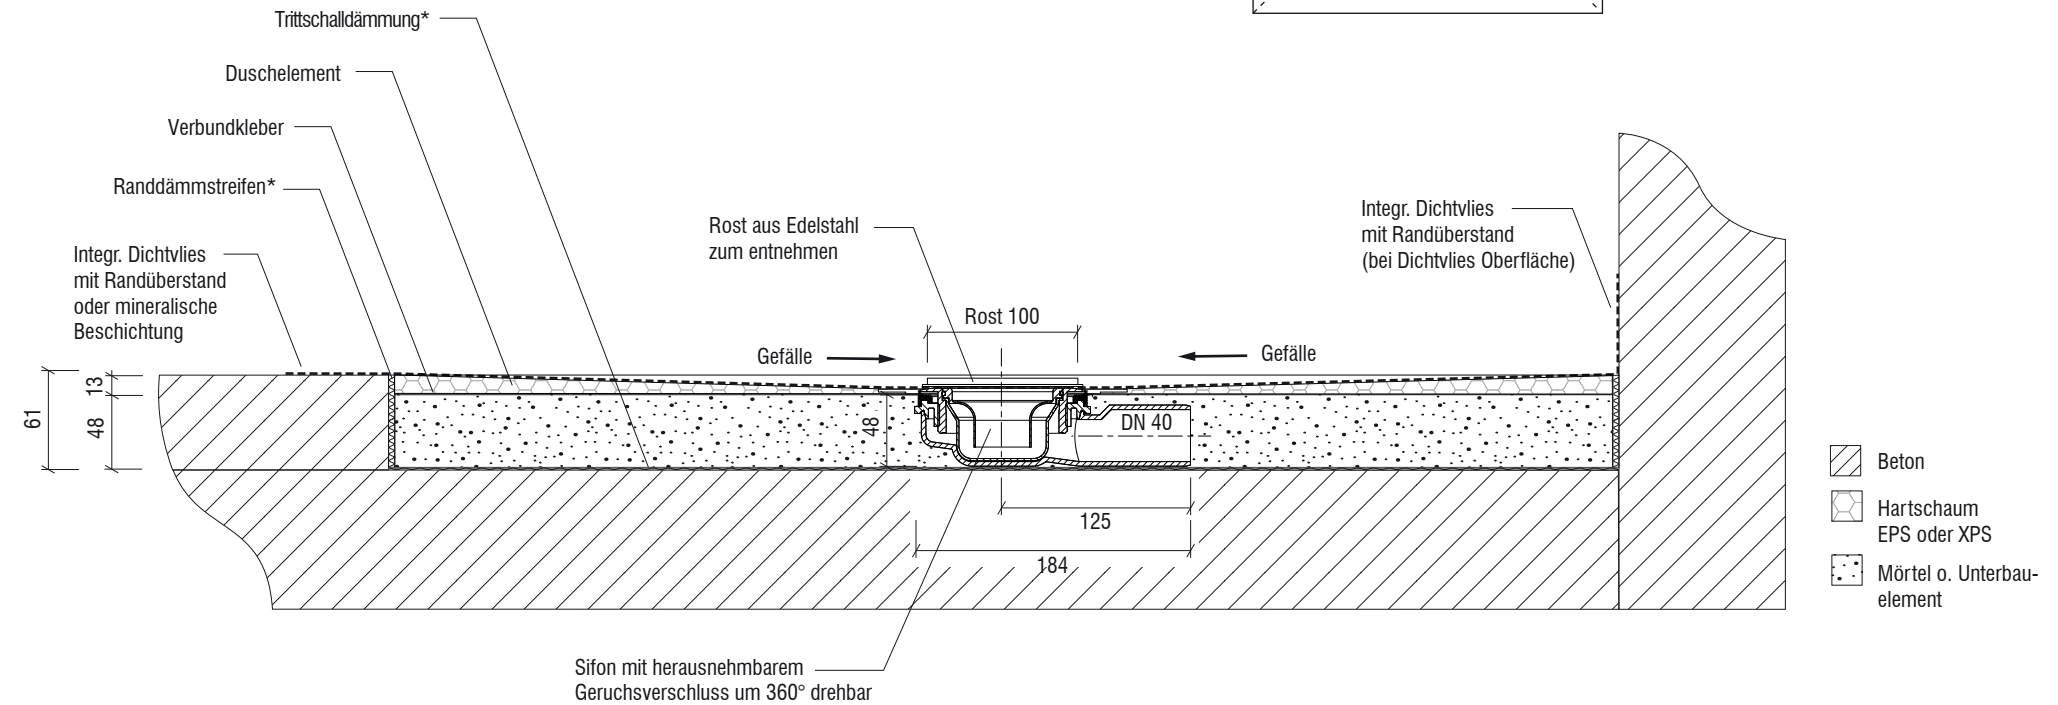

## Technisches Detail:

### Duschelement mit Punktablauf UltraSlimline Superflach - waagerechter Bodenablauf (vierseitiges Gefälle)

- Gesamteinbauhöhe: 61 mm  
(13 mm EPS + 48 mm Unterbau)
- Ablaufleistung 0,4 l/s bei 20 mm Sperrwasserhöhe
- Siphon mit Geruchsverschluss u. Haarsieb (herausnehmbar)
- Siphon 360° drehbar
- Ablaufposition nach Wahl

#### Detail Querschnitt:

(Maße in mm, Maßstab 1:5)

Der Duschenmacher / Saxoboard® Wellness & Duschesysteme GmbH  
Eichenallee 3  
01558 Großenhain

Servicetelefon 03522 - 52 66 50  
Fax 03522 - 52 66 529  
E-Mail [info@duschenmacher.de](mailto:info@duschenmacher.de)  
Internet [www.duschenmacher.de](http://www.duschenmacher.de)