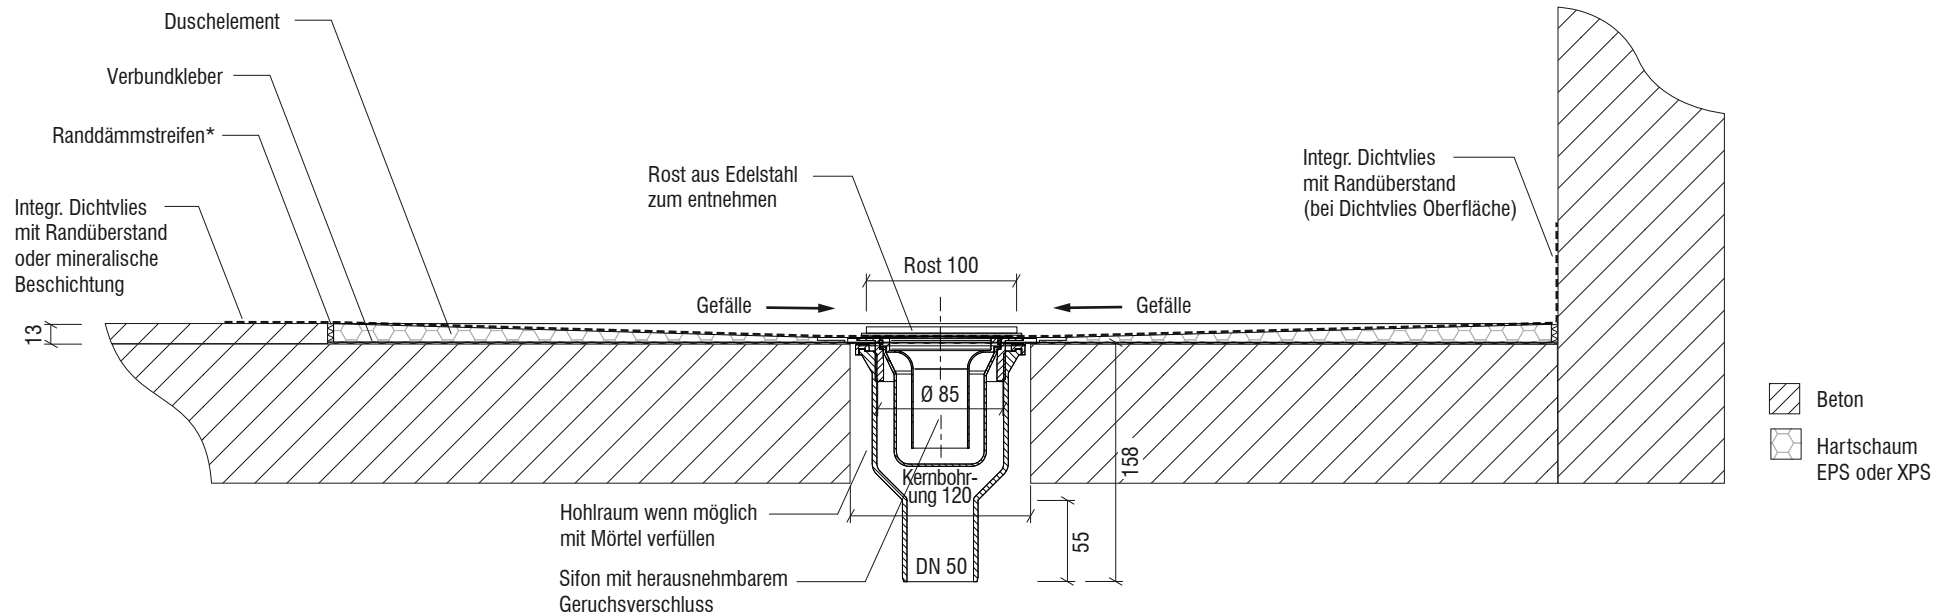

Technisches Detail:

Duschelement mit Punktablauf UltraSlimline Superflach - senkrechter Bodenablauf (vierseitiges Gefälle)

- Gesamteinbauhöhe: 13 mm (13 mm EPS)
- Ablaufleistung 1,12 l/s bei 50 mm Sperrwasserhöhe
- Siphon mit Geruchsverschluss u. Haarsieb (herausnehmbar)
- Ablaufposition nach Wahl

Detail Querschnitt:

(Maße in mm, Maßstab 1:5)

Draufsicht Duschelement:

Edelstahlrost stufenlos
höhenverstellbar / kürzbar 6 - 36 mm

Der Duschenmacher / Saxoboard® Wellness & Duschesysteme GmbH
Eichenallee 3
01558 Großenhain