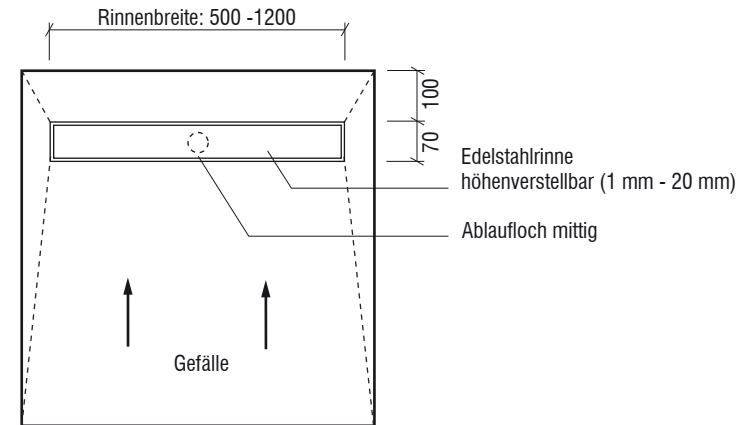

Technisches Detail:

Duschelement mit Rinnenablauf Slimline auf Holzbalkendecke - waagerechter Bodenablauf (vierseitiges Gefälle)

Ablaufleistung 0,41 l/s
 TÜV-geprüft
 Gesamteinbauhöhe 8,0 cm
 Siphon drehbar und zu reinigen

Draufsicht Duschelement:
 (Maße in mm, Maßstab 1:15)

Detail Querschnitt:
 (Maße in mm, Maßstab 1:5)

Der Duschenmacher / Saxoboard® Wellness & Duschsysteme GmbH
 Eichenallee 3
 01558 Großenhain

Servicetelefon 03522 - 52 66 50
 Fax 03522 - 52 66 529
 E-Mail info@duschenmacher.de
 Internet www.duschenmacher.de