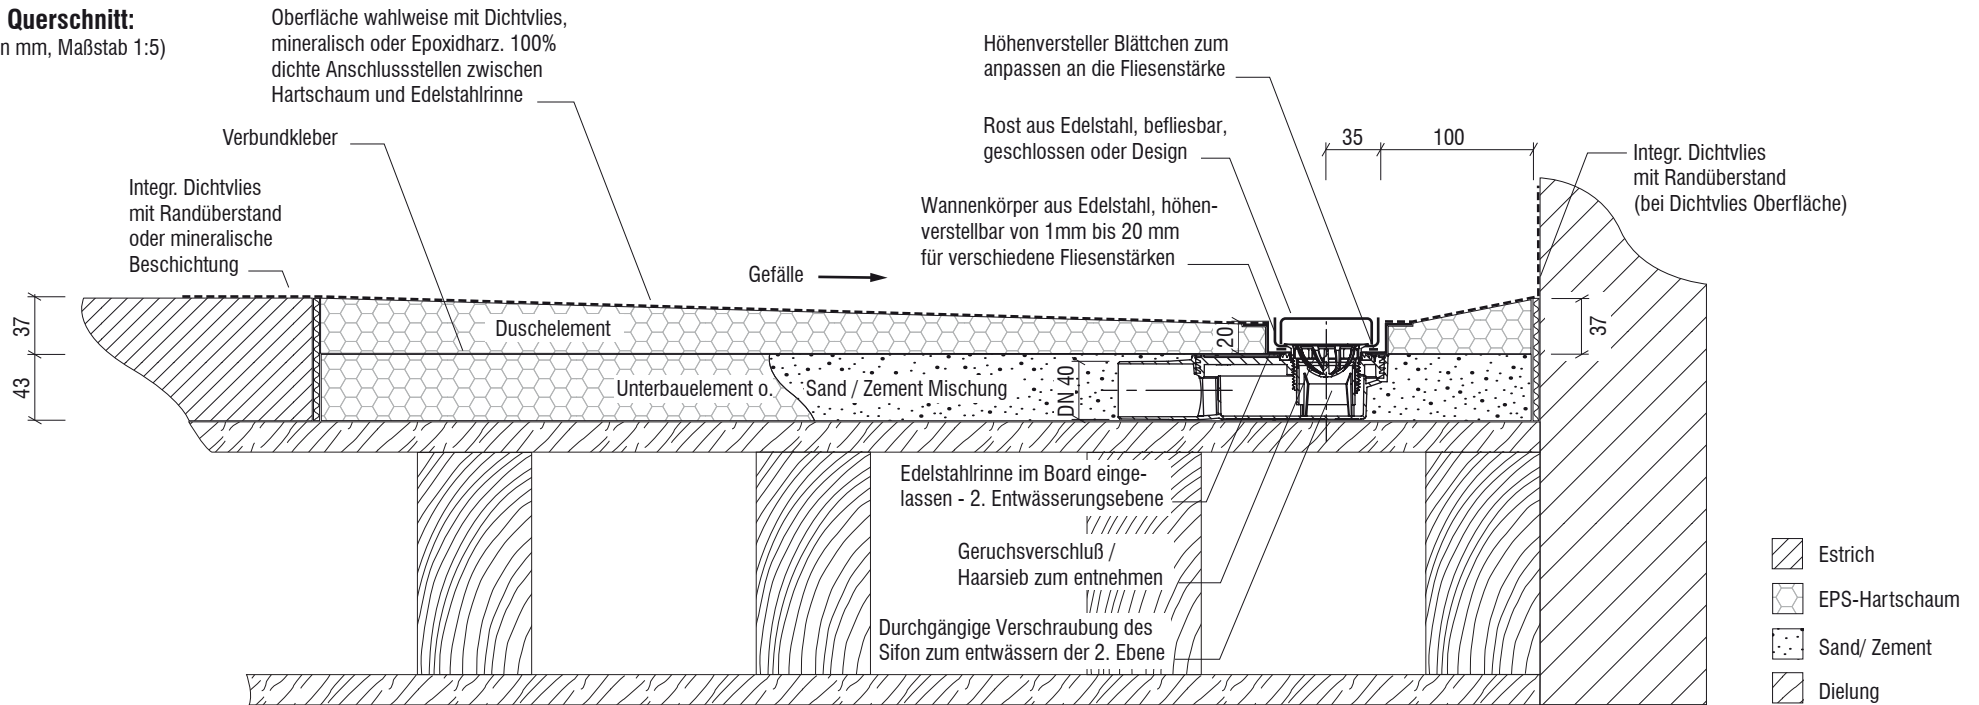

Technisches Detail:

Duschelement mit Rinnenablauf Slimline auf Holzbalkendecke - waagerechter Bodenablauf (vierseitiges Gefälle)

Ablaufleistung 0,41 l/s
 TÜV-geprüft
 Gesamteinbauhöhe 8,0 cm
 Siphon drehbar und zu reinigen

Draufsicht Duschelement:
 (Maße in mm, Maßstab 1:15)

Detail Querschnitt:
 (Maße in mm, Maßstab 1:5)

Der Duschenmacher / Saxoboard® Wellness & Duschsysteme GmbH
 Eichenallee 3
 01558 Großenhain

Servicetelefon 03522 - 52 66 50
 Fax 03522 - 52 66 529
 E-Mail info@duschenmacher.de
 Internet www.duschenmacher.de