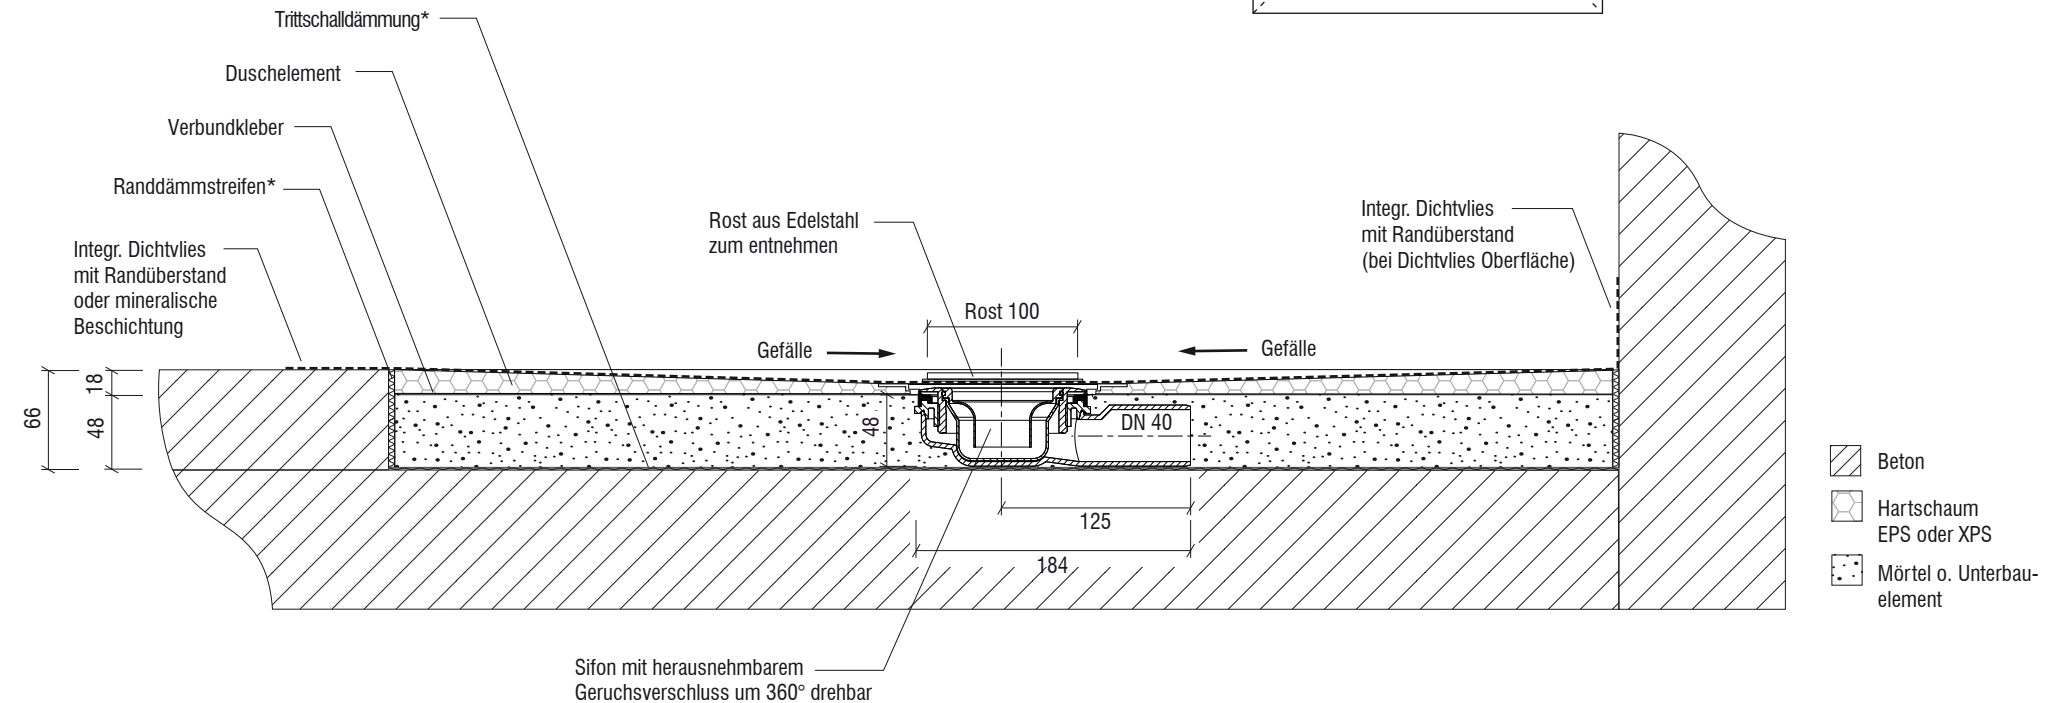

Technisches Detail:

Duschelement mit Punktablauf Slimline Superflach - waagerechter Bodenablauf (vierseitiges Gefälle)

- Gesamteinbauhöhe: 66 mm
(18 mm EPS + 48 mm Unterbau)
- Ablaufleistung 0,4 l/s bei 20 mm Sperrwasserhöhe
- Siphon mit Geruchsverschluss u. Haarsieb (herausnehmbar)
- Siphon 360° drehbar
- Ablaufposition nach Wahl

Detail Querschnitt:

(Maße in mm, Maßstab 1:5)

Der Duschenmacher / Saxoboard® Wellness & Duschesysteme GmbH
Eichenallee 3
01558 Großenhain

Servicetelefon 03522 - 52 66 50
Fax 03522 - 52 66 529
E-Mail info@duschenmacher.de
Internet www.duschenmacher.de