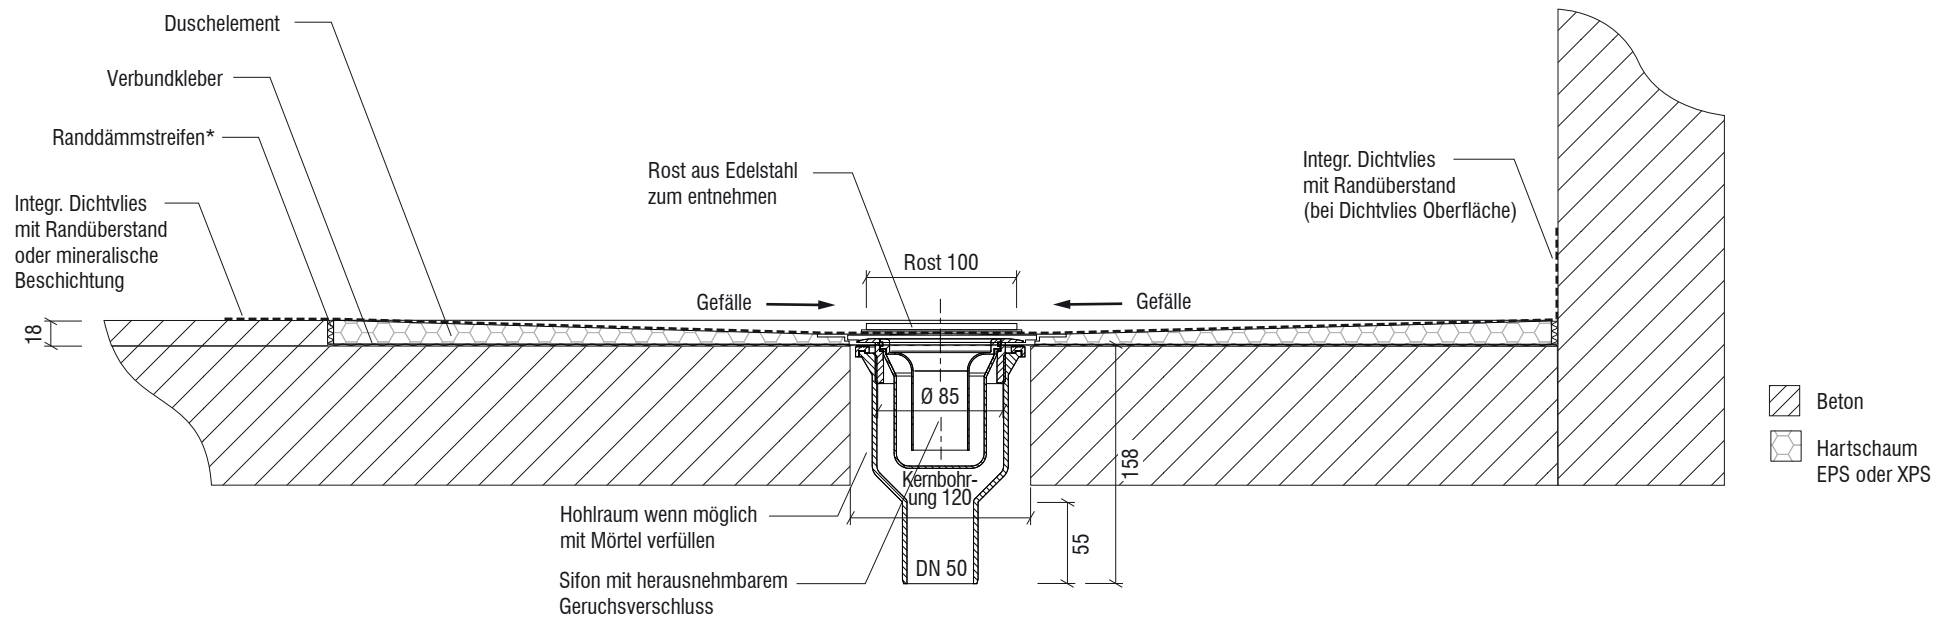

Technisches Detail:

Duschelement mit Punktablauf Slimline Superflach - senkrechter Bodenablauf (vierseitiges Gefälle)

- Gesamteinbauhöhe: 18 mm (18 mm EPS)
- Ablaufleistung 1,12 l/s bei 50 mm Sperrwasserhöhe
- Siphon mit Geruchsverschluss u. Haarsieb (herausnehmbar)
- Ablaufposition nach Wahl

Detail Querschnitt:

(Maße in mm, Maßstab 1:5)

Draufsicht Duschelement:

Edelstahlrost stufenlos
höhenverstellbar / kürzbar 6 - 36 mm

Der Duschenmacher / Saxoboard® Wellness & Duschesysteme GmbH
Eichenallee 3
01558 Großenhain