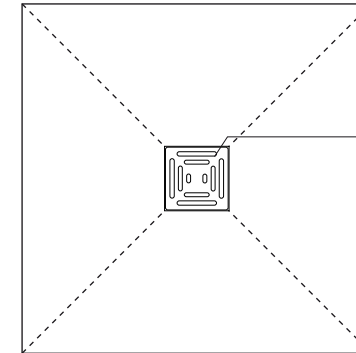

Technisches Detail:

Duschelement mit Punktablauf Slimline Superflach - senkrechter Bodenablauf (vierseitiges Gefälle)

- Gesamteinbauhöhe: 18 mm (18 mm EPS)
- Ablaufleistung 1,12 l/s bei 50 mm Sperrwasserhöhe
- Siphon mit Geruchsverschluss u. Haarsieb (herausnehmbar)
- Ablaufposition nach Wahl

Detail Querschnitt:

(Maße in mm, Maßstab 1:5)

Draufsicht Duschelement:

Edelstahlrost stufenlos
höhenverstellbar / kürzbar 6 - 36 mm

Der Duschenmacher / Saxoboard® Wellness & Duschesysteme GmbH
Eichenallee 3
01558 Großenhain