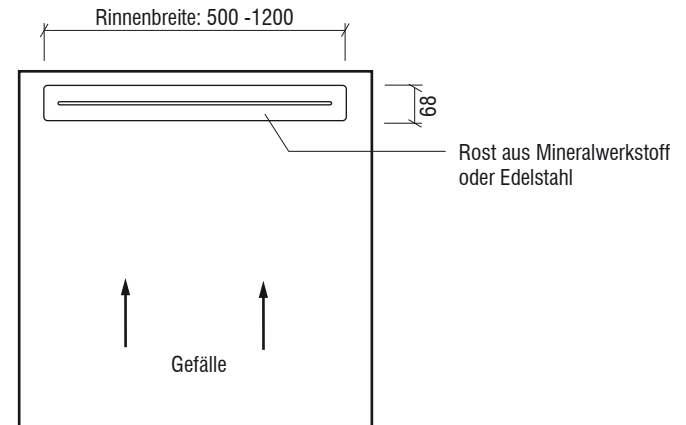

Technisches Detail:

Duschwanne Rinnenablauf Slimline aus Mineralwerkstoff - senkrechter Bodenablauf (einseitiges Gefälle)

Ablaufleistung 0,41 l/s
 TÜV-geprüft
 Gesamteinbauhöhe 4,7 cm
 Siphon drehbar und zu reinigen

Draufsicht Duschelement:
 (Maße in mm, Maßstab 1:15)

Detail Querschnitt:
 (Maße in mm, Maßstab 1:5)

Der Duschenmacher / Saxoboard® Wellness & Duschesysteme GmbH
 Eichenallee 3
 01558 Großenhain

Servicetelefon 03522 - 52 66 50
 Fax 03522 - 52 66 529
 E-Mail info@duschenmacher.de
 Internet www.duschenmacher.de