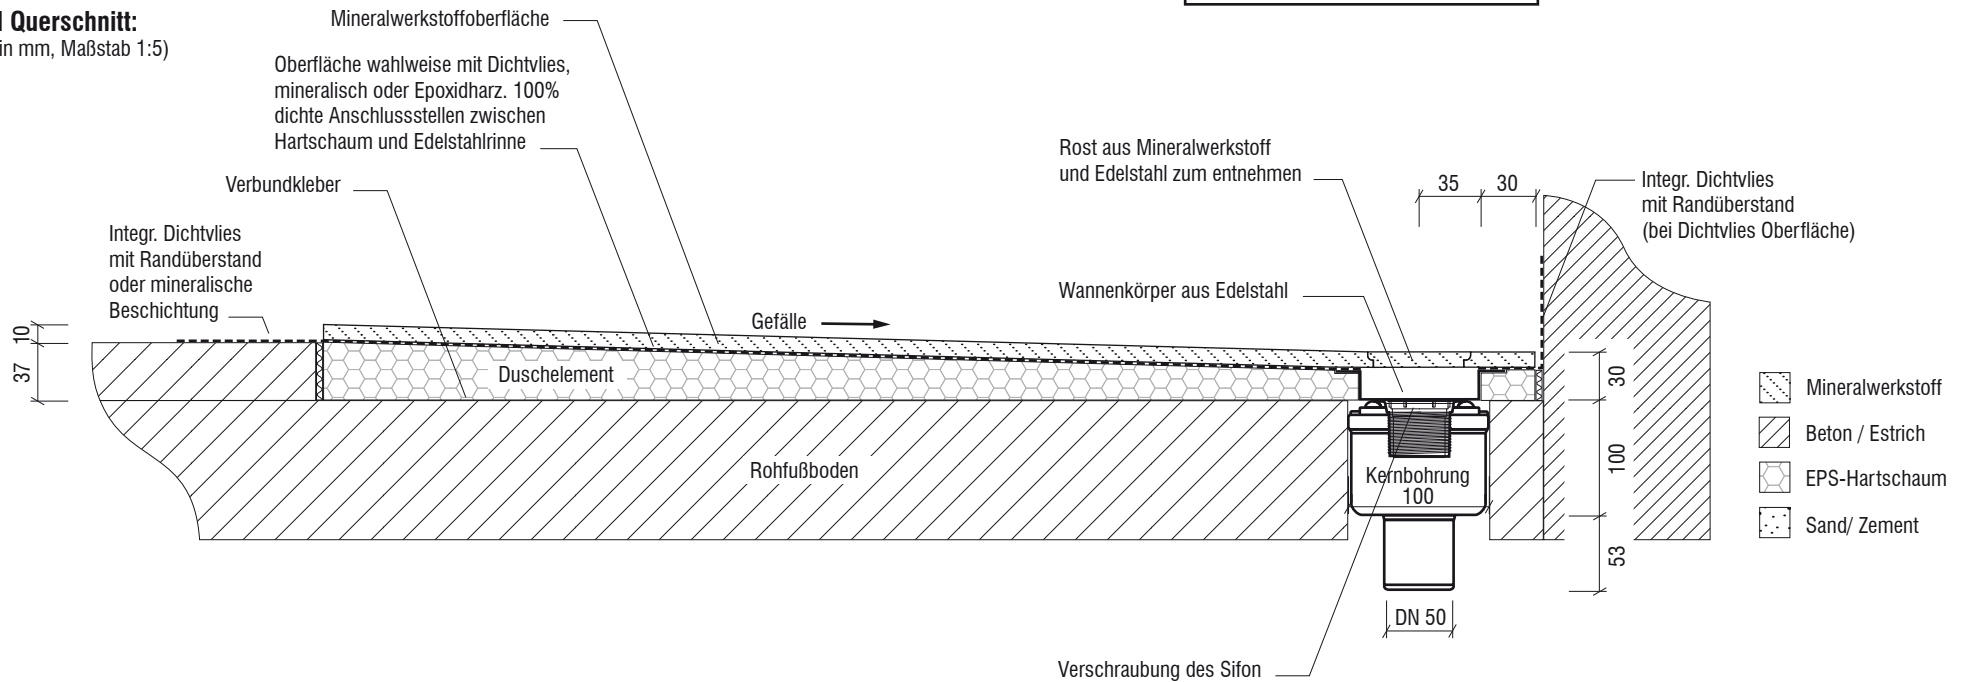

Technisches Detail:

Duschwanne Rinnenablauf Slimline aus Mineralwerkstoff - senkrechter Bodenablauf (einseitiges Gefälle)

Ablaufleistung 0,41 l/s
 TÜV-geprüft
 Gesamteinbauhöhe 4,7 cm
 Siphon drehbar und zu reinigen

Draufsicht Duschelement:
 (Maße in mm, Maßstab 1:15)

Detail Querschnitt:
 (Maße in mm, Maßstab 1:5)

Der Duschenmacher / Saxoboard® Wellness & Duschesysteme GmbH
 Eichenallee 3
 01558 Großenhain

Servicetelefon 03522 - 52 66 50
 Fax 03522 - 52 66 529
 E-Mail info@duschenmacher.de
 Internet www.duschenmacher.de