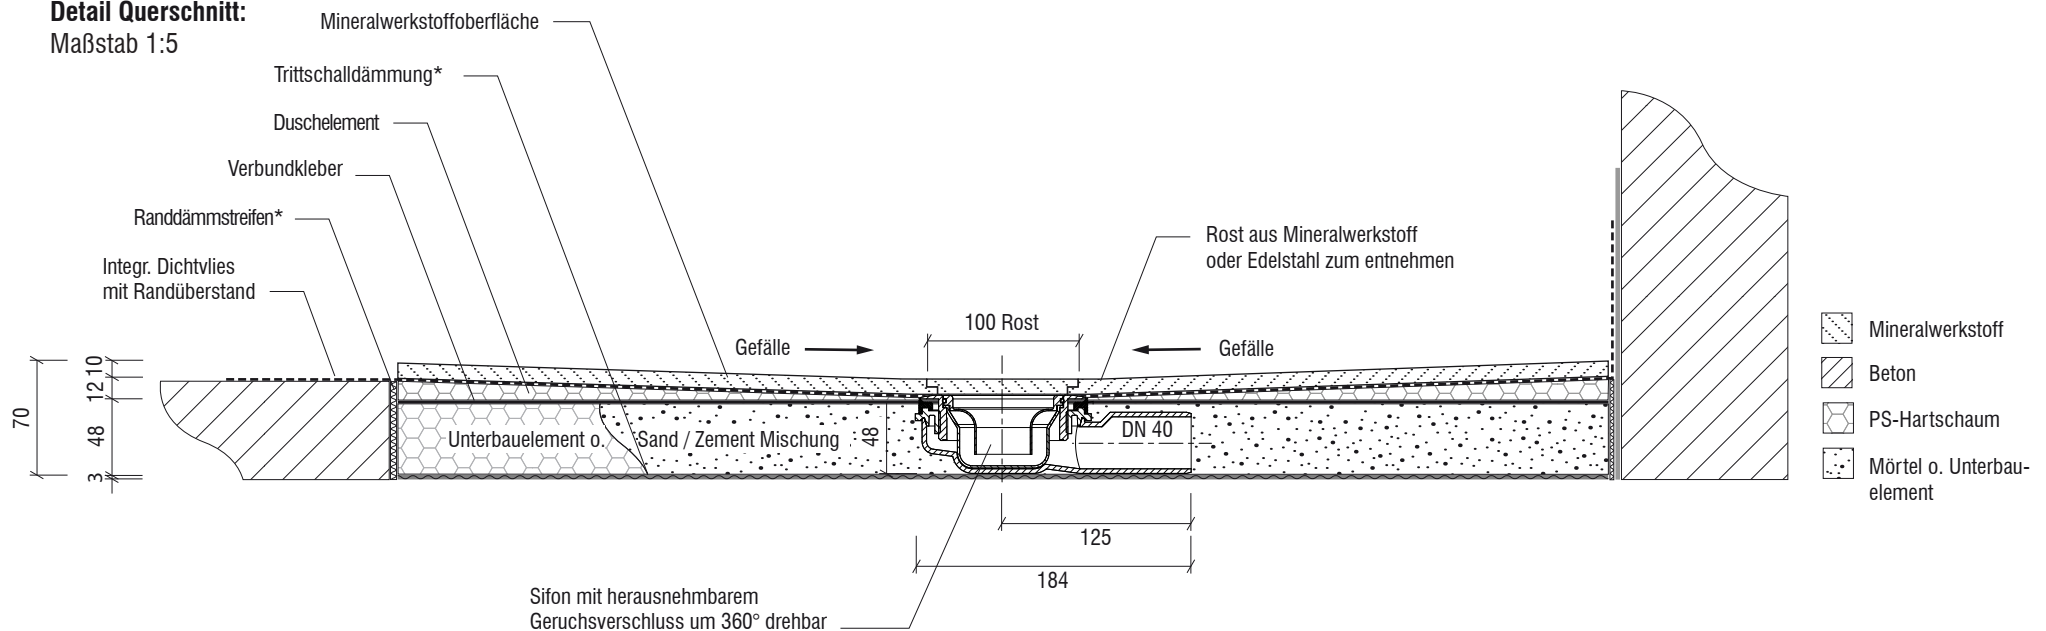

Technisches Detail:

Duschwanne Punktablauf Slimline Superflach aus Mineralwerkstoff - waagerechter Bodenablauf (vierseitiges Gefälle)

- Gesamteinbauhöhe: 70 mm
(12 mm EPS + 10 mm Mineralwerkstoff + 48mm Unterbau)
- Abflaufleistung 0,50 l/s
- Siphon mit Geruchsverschluss u. Haarsieb (herausnehmbar)
- Siphon 360° drehbar und zu reinigen
- Ablaufposition nach Wahl

Draufsicht Duschelement:
Maßstab 1:10

Rost aus Mineralwerkstoff
oder Edelstahl (wahlweise
dezentral gegen Aufpreis)

Detail Querschnitt:
Maßstab 1:5

Der Duschenmacher / Saxoboard® Wellness & Duschesysteme GmbH
Eichenallee 3
01558 Großenhain