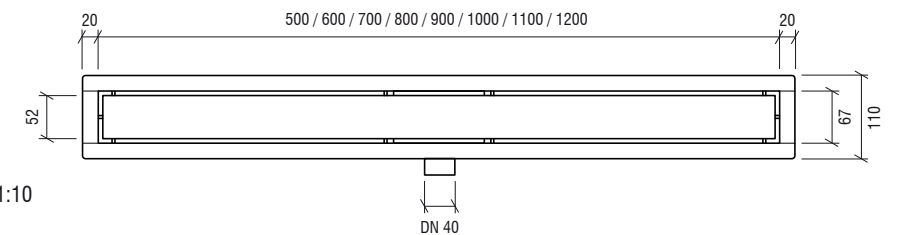

Draufsicht

Maßstab 1:10

Der Duschenmacher / Saxoboard® Wellness & Duschesysteme GmbH
Eichenallee 3
01558 Großenhain

Servicetelefon 03522 - 52 66 50
Fax 03522 - 52 66 529
E-Mail info@duschenmacher.de
Internet www.duschenmacher.de

* optional erhältlich

Duschen Macher
Ihr Profi für Duschen