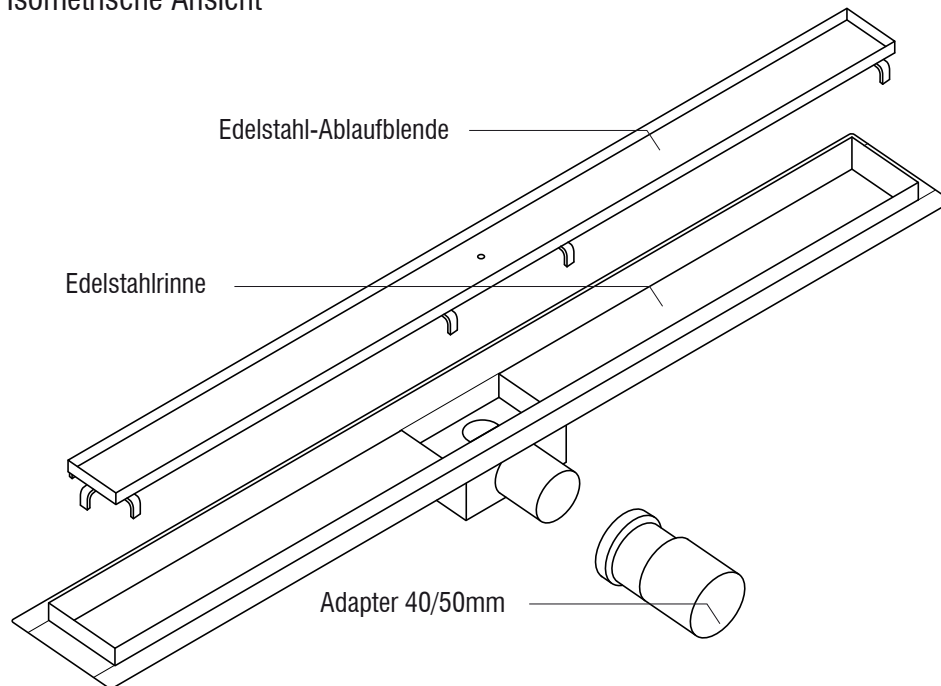

# Technisches Detail:

## Standard Edelstahl-Duschrinne

Ablaufleistung 0,5 l/s  
Siphon mit Geruchsverschluss  
Siphon zum reinigen  
Einbauhöhe: 53 mm  
Höhe der Fliesenkante: 14 mm

### Isometrische Ansicht

### Seitenansicht

Maßstab 1:10