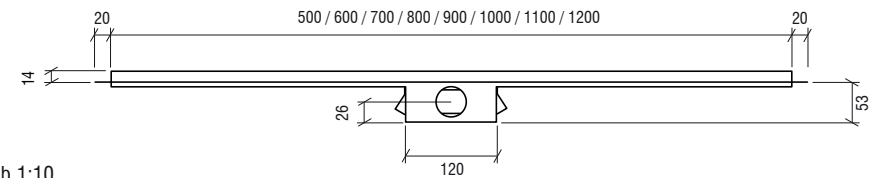

## Standard Edelstahl-Duschrinne

Ablaufleistung 0,5 l/s  
Siphon mit Geruchsverschluss  
Siphon zum reinigen  
Einbauhöhe: 53 mm  
Höhe der Fliesenkante: 14 mm

### Isometrische Ansicht

### Seitenansicht

Maßstab 1:10